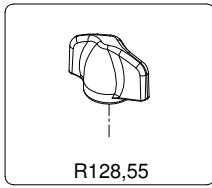

# Manfrotto nord

ART.  
128LP

2006-03-01

 R030,05