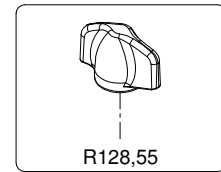

# Manfrotto nord

ART.  
128LP

2006-03-01

 R030,05