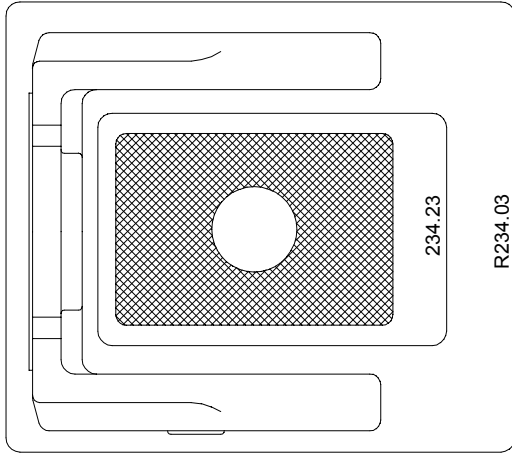

Manfrotto nord

ART.
234

VERSIONE: 004
DEL: 2000-04-11

R234.03

WITH RUBBER PAD

234.06

CORK PAD

R234.02

234.05

R3.0445

E234.504Z