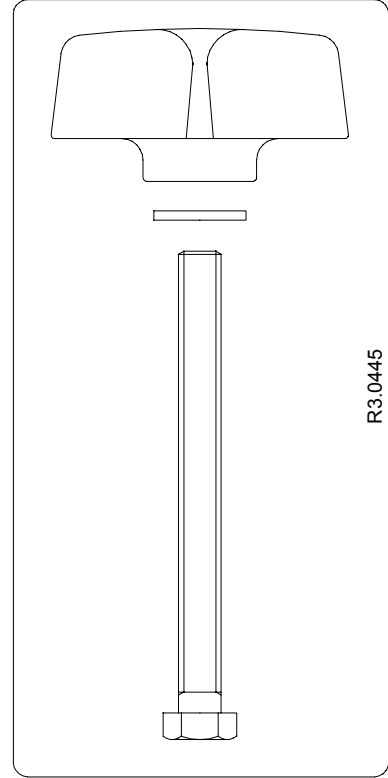

Manfrotto nord

ART.
234

VERSIONE: 004
DEL: 2000-04-11

R234.03

WITH RUBBER PAD

234.06

CORK PAD

R234.02

234.05

R3.0445

E234.504Z