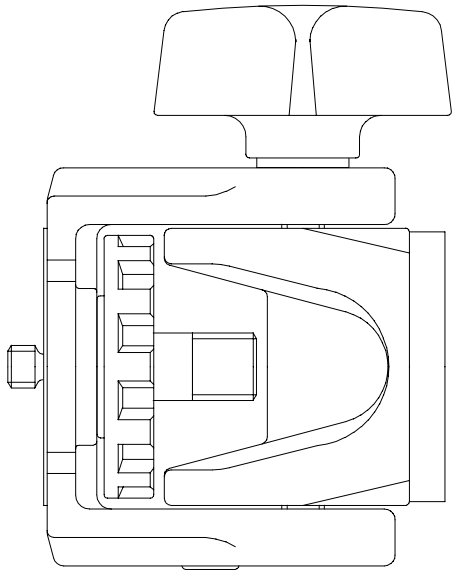

Manfrotto nord

ART.
234

VERSIONE: 004
DEL: 2000-04-11

R234.03

WITH RUBBER PAD

234.06

CORK PAD

R234.02

234.05

R3.0445

E234.504Z