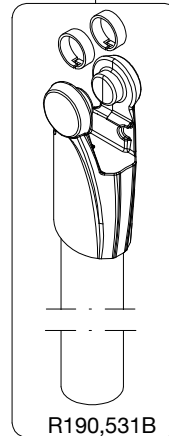

**Manfrotto**

PROFESSIONAL CAMERA SUPPORTS

**ART. 190XDB**

For serial number  
from A0893684

R190,518

R190,530

R190,522

R190,521

R458,39

R190,504

R190,531B

R190,528

R190,510B

R055,69

R055,68

R190,320

R190,389B

R190,384

R055,68

R190,390B

R190,526 Set of 3