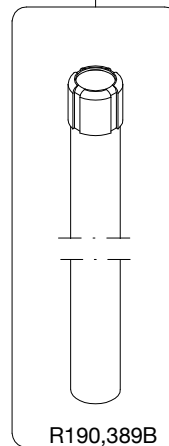

**Manfrotto**

PROFESSIONAL CAMERA SUPPORTS

**ART. 190XDB**

For serial number  
from A0893684

R190,518

R190,530

R190,522

R190,521

R458,39

R190,504

R190,531B

R190,528

R190,510B

R055,69

R055,68

R190,320

R190,389B

R190,384

R055,68

R190,390B

R190,526 Set of 3