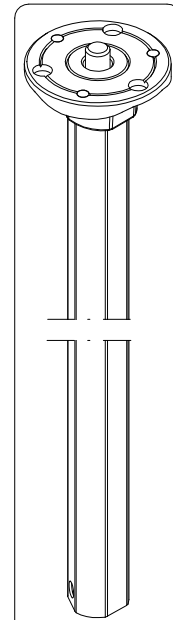

**Manfrotto**

PROFESSIONAL CAMERA SUPPORTS

**ART. 190XDB**

For serial number  
from A0893684

R190,518

R190,530

R190,522

R190,521

R458,39

R190,504

R190,531B

R190,528

R190,510B

R055,69

R055,68

R190,320

R190,389B

R190,384

R055,68

R190,390B

R190,526 Set of 3