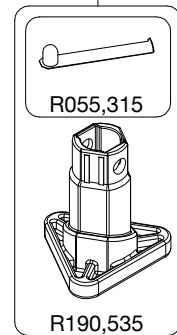

Manfrotto

PROFESSIONAL CAMERA SUPPORTS

ART. 190XB

For serial number
from A0893684

R190,518

R190,530

R190,522

R190,521

R458,39

R190,504

R190,531B

R190,528

R190,510B

R055,399

R190,523

R055,315

R190,535

R190,527

R190,427

R190,389B

R190,390B

R190,499

R190,524

R190,526 Set of 3