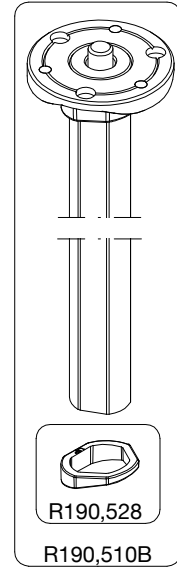

Manfrotto

PROFESSIONAL CAMERA SUPPORTS

ART. 190XB

For serial number
from A0893684

R190,518

R190,530

R190,522

R190,521

R458,39

R190,504

R190,531B

R190,528

R190,510B

R055,399

R190,523

R055,315

R190,535

R190,527

R190,427

R190,389B

R190,390B

R190,499

R190,524

R190,526 Set of 3