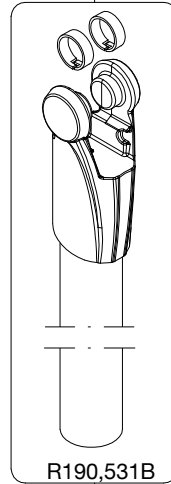

Manfrotto

PROFESSIONAL CAMERA SUPPORTS

ART. 190XB

For serial number
from A0893684

R190,518

R190,530

R190,522

R190,521

R458,39

R190,504

R190,531B

R190,528

R190,510B

R055,399

R190,523

R055,315

R190,535

R190,527

R190,427

R190,389B

R190,390B

R190,499

R190,524

R190,526 Set of 3